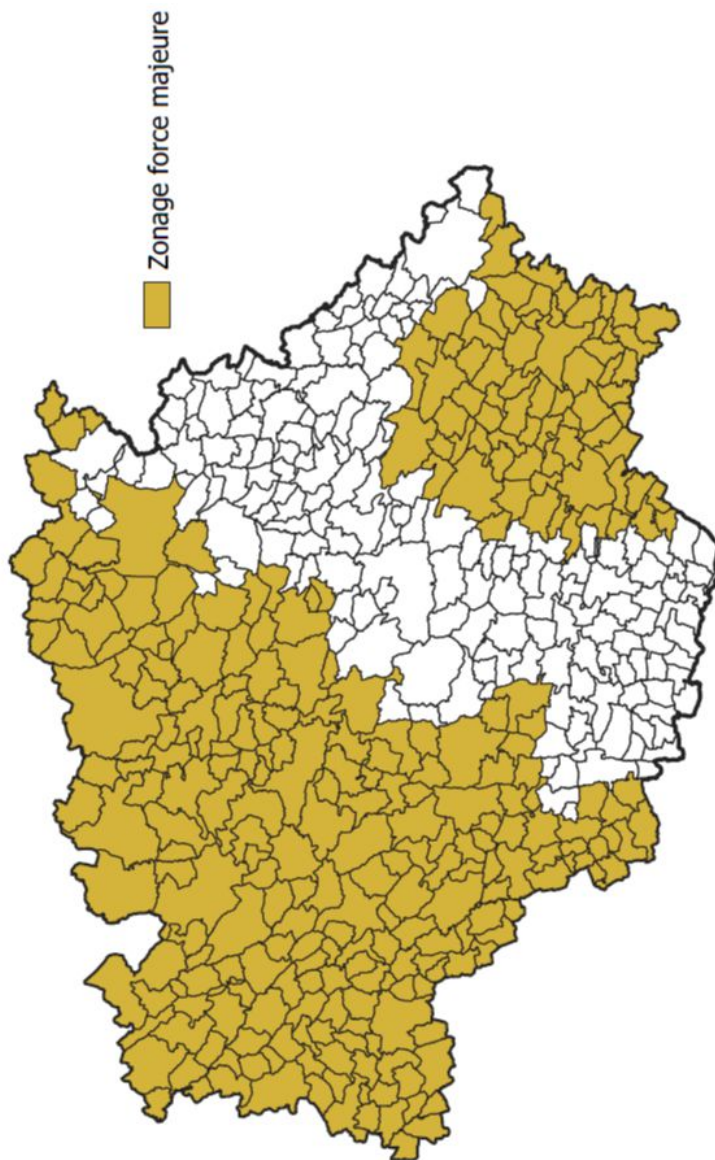

Zonage force majeure BCAE 7 - obligation de rotations Possibilité d'implanter les couverts à partir du 1er décembre 2024

Service de la Communication Interministérielle et de la Représentation de l'État

Tél. 05.62.61.43.67
Portable. 06.07.18.25.31
Mél. pref-communication@gers.gouv.fr

3, Place du Préfet Claude Erignac
32000 AUCH